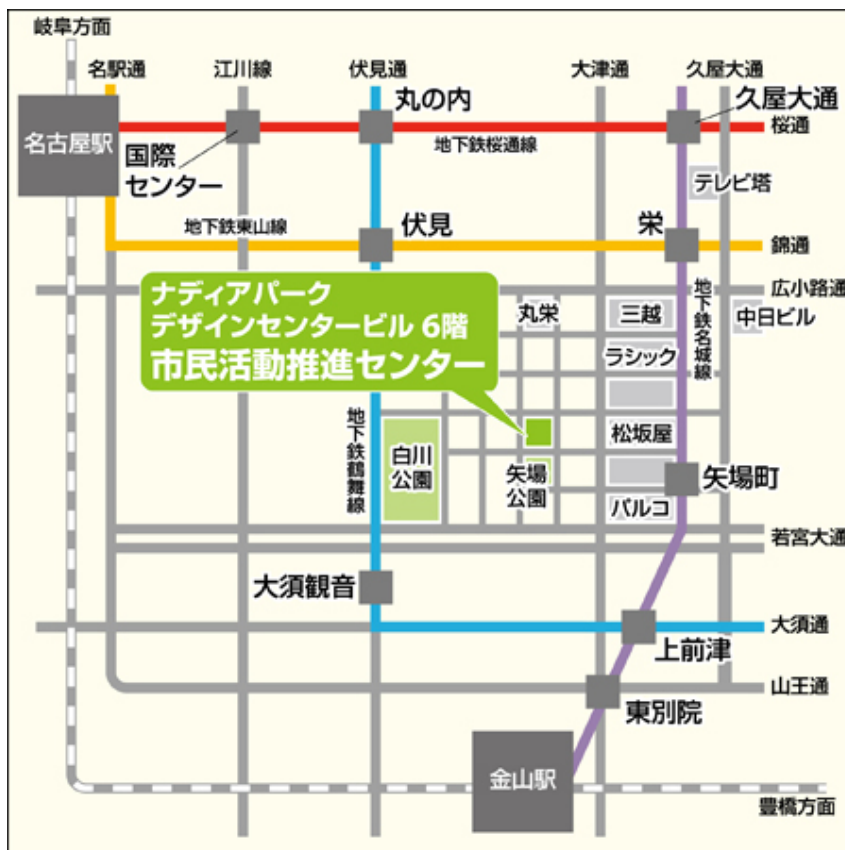

NPO法人を
設立・運営したい

施設とサービスを
活用したい

[トップページ](#) > 周辺地図

周辺地図

名古屋市市民活動推進センターへのアクセス

〒460-0008

名古屋市中区栄三丁目18番1号

ナディアパーク デザインセンタービル6階

- ・地下鉄「栄」駅 7,8番出口より徒歩7分
- ・地下鉄「矢場町」駅 5,6番出口より徒歩5分

※公共交通機関でご来館ください

ナディアパークデザインセンタービル6Fの地図

●サイトMAP

[市民活動情報を調べたい](#)
[市民活動情報を登録したい](#)
[助成金・補助金情報を調べたい](#)

[センター主催事業を知りたい](#)
[NPO法人を設立・運営したい](#)
[施設とサービスを活用したい](#)